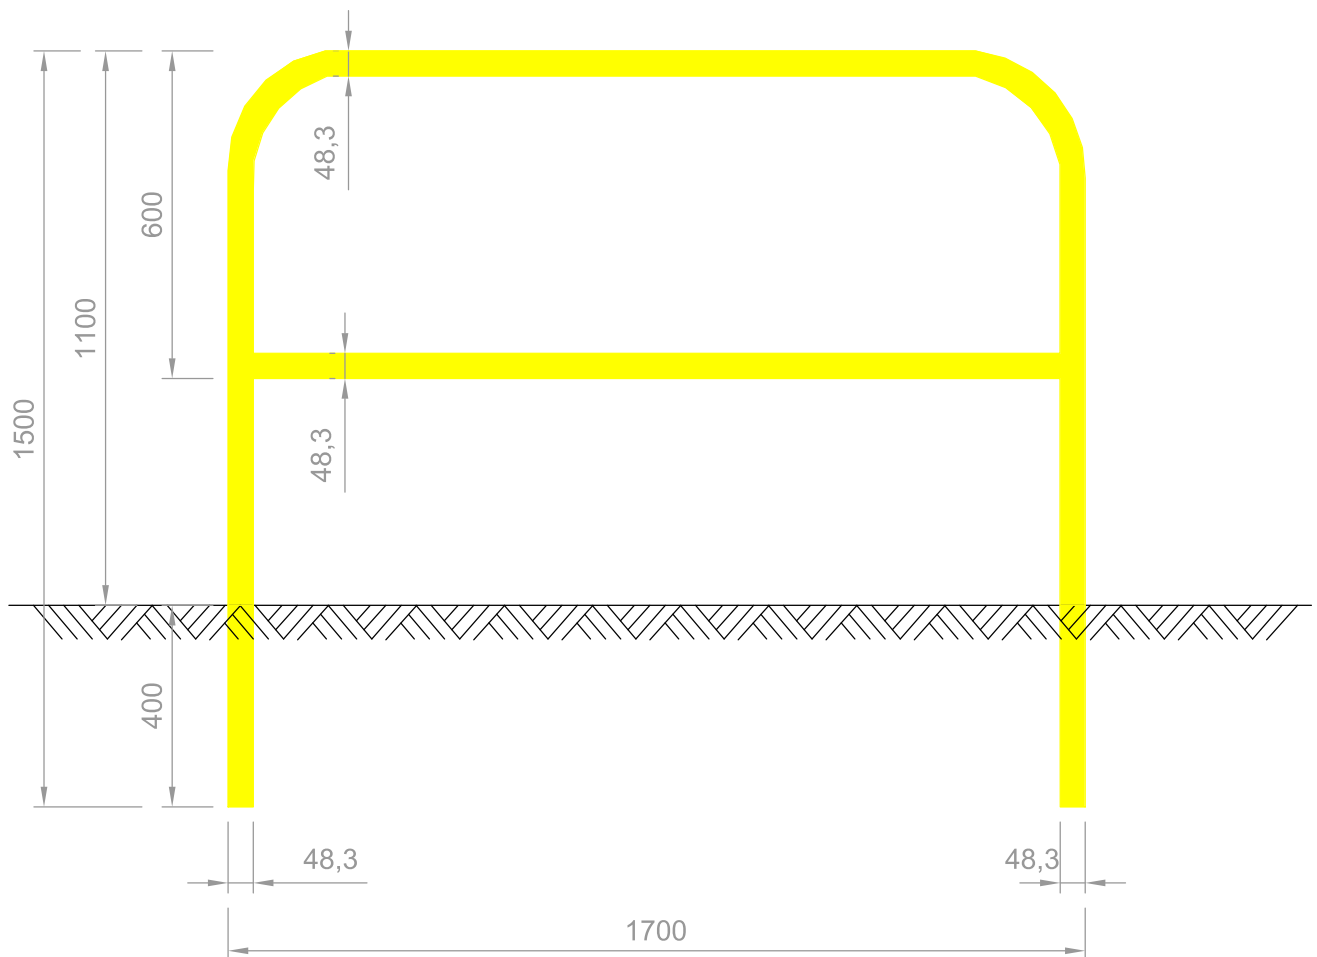

**Balustrada U-12a typu "trzepak"  
w kolorze żółtym 4szt.**

**Typ uchwyty:**